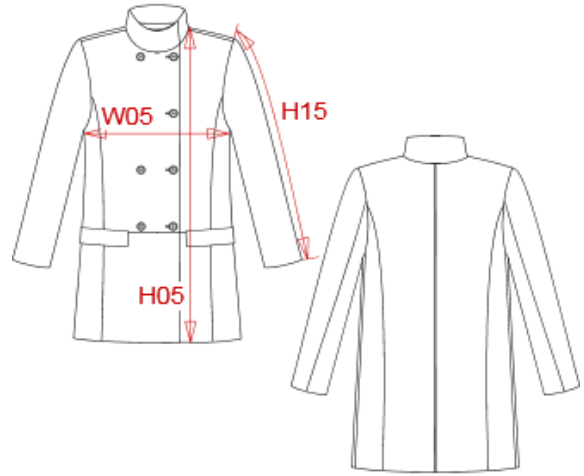

Lining : Polyester taffeta - 50 For contrasted piping inserted between facing and lining 100%polyester

**WEIGHT :**

Main fabric : 360 gsm

Lining : 50 gsm

Lining : 50 gsm

**ARTICLE WEIGHT :**

1070 gr/pc

| DESCRIPTION         |                              |
|---------------------|------------------------------|
| <b>Français :</b>   | Manteau premium femme        |
| <b>English :</b>    | Ladies' premium coat         |
| <b>Nederlands :</b> | Premium damesmantel          |
| <b>Deutsch :</b>    | Premium-Damenmantel          |
| <b>Español :</b>    | Abrigo premium mujer         |
| <b>Italiano :</b>   | Giaccone premium donna       |
| <b>Português :</b>  | Sobretudo de senhora Premium |

| COLORS | PANTONE SERIGRAPHIE |
|--------|---------------------|
| Black  | Black               |

| MEASUREMENT  |       |       |       |       |       |       |       |
|--|-------|-------|-------|-------|-------|-------|-------|
| Description  | 34    | 36    | 38    | 40    | 42    | 44    | 46    |
| <b>H05 (L)</b> Hauteur totale / Total height   | 87    | 88    | 89    | 90    | 91    | 92    | 93    |
| <b>W05 (L)</b> 1/2 largeur poitrine à 1.5cm de l'emmanchure / 1/2 chest width at 1.5cm below armhole | 45,50 | 47,50 | 49,50 | 51,50 | 53,50 | 55,50 | 57,50 |
| <b>H15L (L)</b> Longueur manche longue / Long sleeve length  | 62    | 63    | 64    | 65    | 66    | 67    | 68    |

| CARE LABEL |  |  |  |  |
|------------|--|--|--|--|
|            |  |  |  |  |

| PACKING |   |
|---------|---|
| Box     | 5 pcs / box<br>34 => L:65cm W:60cm H:20cm GW:5.95kg NW:4.70kg<br>36 => L:65cm W:60cm H:20cm GW:6.05kg NW:4.80kg<br>38 => L:65cm W:60cm H:20cm GW:6.15kg NW:4.90kg<br>40 => L:65cm W:60cm H:20cm GW:6.25kg NW:5.00kg<br>42 => L:65cm W:60cm H:20cm GW:6.35kg NW:5.10kg<br>44 => L:65cm W:60cm H:20cm GW:6.45kg NW:5.20kg<br>46 => L:65cm W:60cm H:20cm GW:6.55kg NW:5.30kg |